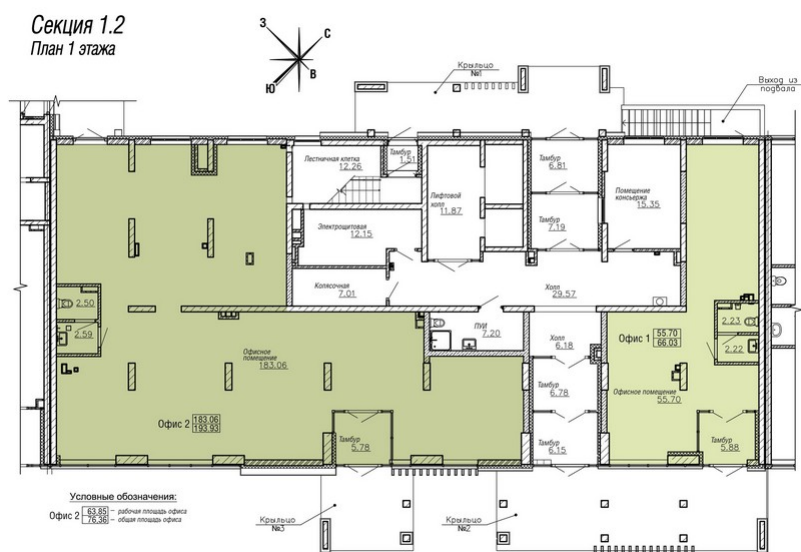

Офис № 1

S общая: от 55.7 кв.м.

S приведённая: от 66.03 кв.м.

СТОИМОСТЬ:

4 291 950 руб.

***S Общая** - площадь офиса без лоджии

***S Приведенная** - площадь офиса с лоджией с коэф. по договору

Площади на плане этажа соответствуют стадии проектирования и подлежат уточнению по результатам обмеров БТИ