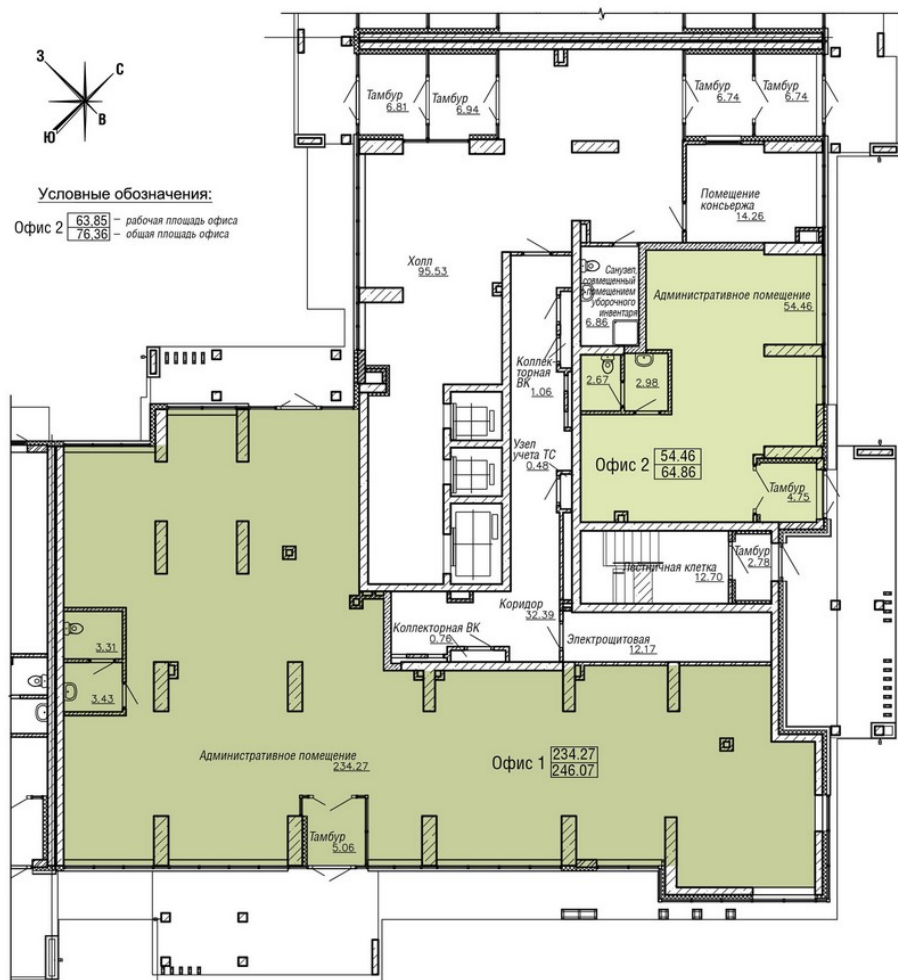

Офис № Офис 1

Секция 1.3 План 1 этажа

S общая: от 253.26 кв.м.

S приведённая: от
253.26 кв.м.

стоимость:

0 руб.

***S Общая** - площадь
офиса без лоджии

***S Приведенная** -
площадь офиса с лоджией
с коэф. по договору